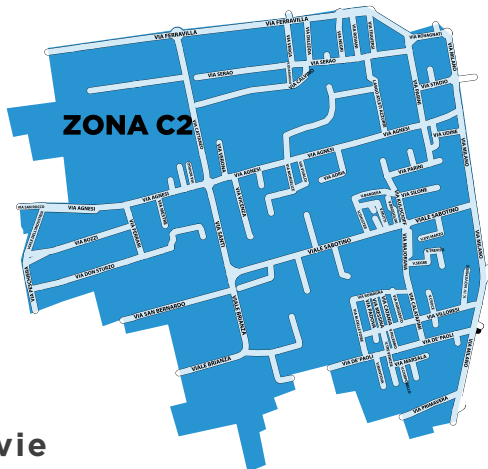

Elenco vie

Adria
Agnesi G.
Agrigento
Algeria
Atleti Azzurri d'Italia
Bassano del Grappa
Bertasciola di sopra (della)
Bozzi A.
Brianza Viale
Brodolini G.
Calatafimi
Calvino I.
Campobello di Licata
Card. Schuster
Catania
Cattaneo C.
Croce B.
Deledda
Desio
Don Mutti A.
Don Sturzo L.
Ferrari E.
Ferravilla E.
Industria dell'
Kuliscioff A.
Majorana E.
Mantova
Marsala
Martiri delle Foibe
Messina
Mestre
Milano
(da Via delle Rose a Via Rovagnati)
Mons. Bandera
Monselice
Negri A.
Padova
Palermo
Parini G.

Peschiera
Primavera
Quasimodo S.
Romagna
Rose delle
Rovagnati E.
Rovani G.
Rovigo
Sabotino
(da Via Milano a Via Santi)
San Bernardo
San Vincenzo de' Paoli
Santa Molla G. B.
Santi
Segre
Serao M.
Silone I.
Stadio
Targetti R.
Traversi
Tre Venezia
Treviso
Udine
Verga G.
Verona
Vicenza
Villorosi A.
Vivaldi
IX Novembre
XVI Marzo

calendario ZONA C2

MERCOLEDÌ

UMIDO

CARTA/CARTONE

VETRO

SACCO
ARANCIONE

SABATO

UMIDO

SACCO BLU^{RFID}

SACCO GIALLO

SACCO
ARANCIONE