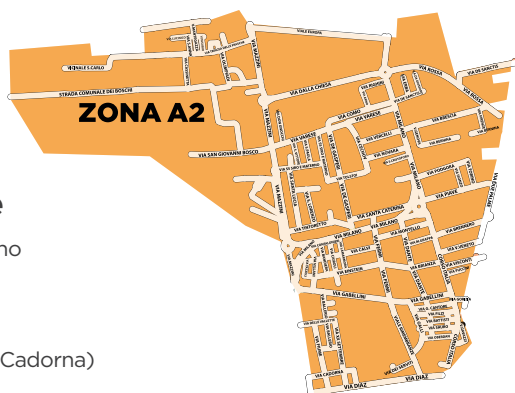

CARTA/CARTONE

VETRO

SACCO
ARANCIONE

Elenco vie

Angelico B.
Arosio
Bainsizza
Bassi U.
Bellini V.
Bergognone A.
Bixio N.
Boito A.
Bolivia
Boltraffio G. A.
Bosio G.
Bramante da Urbino
Brennero
(da Via Due Palme a Via Tarra)
Brescia
(da Via Due Palme a Via G. Rossa)
Briani L.
Canaletto
Capuana L.
Carducci G.
Carendon
Cave delle
Cellini B.
Cherubini F.
De Amicis E.
De Luca A.
Desio da F.
Doberdò

Elenco vie

Alberto da Giussano
 Alighieri D.
 Arno
 Ballerio G.
 Baracca F.
 (da Via Diaz a Via Cadorna)
 Battisti C.
 Bernina
 Boschi per Cesano dei
 Brennero
 (da Via Due Palme a Via Corso
 Italia)
 Brescia
 (da Via Milano a G. Rossa)
 Brianza
 Cadorna R.
 Calvi P. F.
 Cassinetta
 Cechov A.
 Como
 Confalonieri F.
 De Gasperi A.
 De Sanctis
 De Sanctis
 (laterale Via Due Palme)
 Diaz A.
 (da Via Milano a Corso Italia)
 Don Gnocchi C.
 Don Pirotta L.
 Einstein A.
 Erba
 Europa
 Fermi E.
 Filzi F.
 Firenze
 Fiume
 (da Via Diaz a Via Vallette)
 Fratelli Bandiera
 Fratelli Cairoli
 Gabellini A.
 Galli G.
 Gavazzi E.
 Generale Cantore
 Generale Dalla Chiesa
 Genova
 Giovanni Paolo II
 Giovanni XXIII
 Gorizia
 Isonzo
 Italia
 (da Via Diaz a Via Milano)
 Lamarmora A.
 Liberazione
 Lucinico
 Mantegazza P.
 Mazzini G.
 Milano
 (da Via per Cesano a Viale Europa)
 Monte Grappa
 Montello
 Novara
 Oberdan G.
 Olimpiadi
 Pasubio
 Piave
 Podgora
 Puccini G.
 Pulora dei
 Righini
 Rimembranze delle
 Rossa G.
 San Camillo
 San Bosco G.
 San Carlo
 San Cristoforo
 San Francesco D'Assisi
 San Lorenzo
 San Vittore I Papa
 Santa Caterina
 Santa Lucia
 Santa Paola di Rosa
 Sant'Anna
 Santi Siro e Materno
 Sauro N.
 Serviti dei
 Sirtori G.
 Tazzoli E.
 Tintoretto
 Tolstoj
 Torino
 Torricelli E.
 Trincea delle Frasche
 Vallette delle
 Varese
 Vercelli
 Villani F.
 Visconti O.
 (da Via Due Palme a Corso Italia)
 Vittorio Veneto
 (da Via Due Palme a Corso Italia)
 XX Settembre
 (da Via Diaz a Via Vallette)