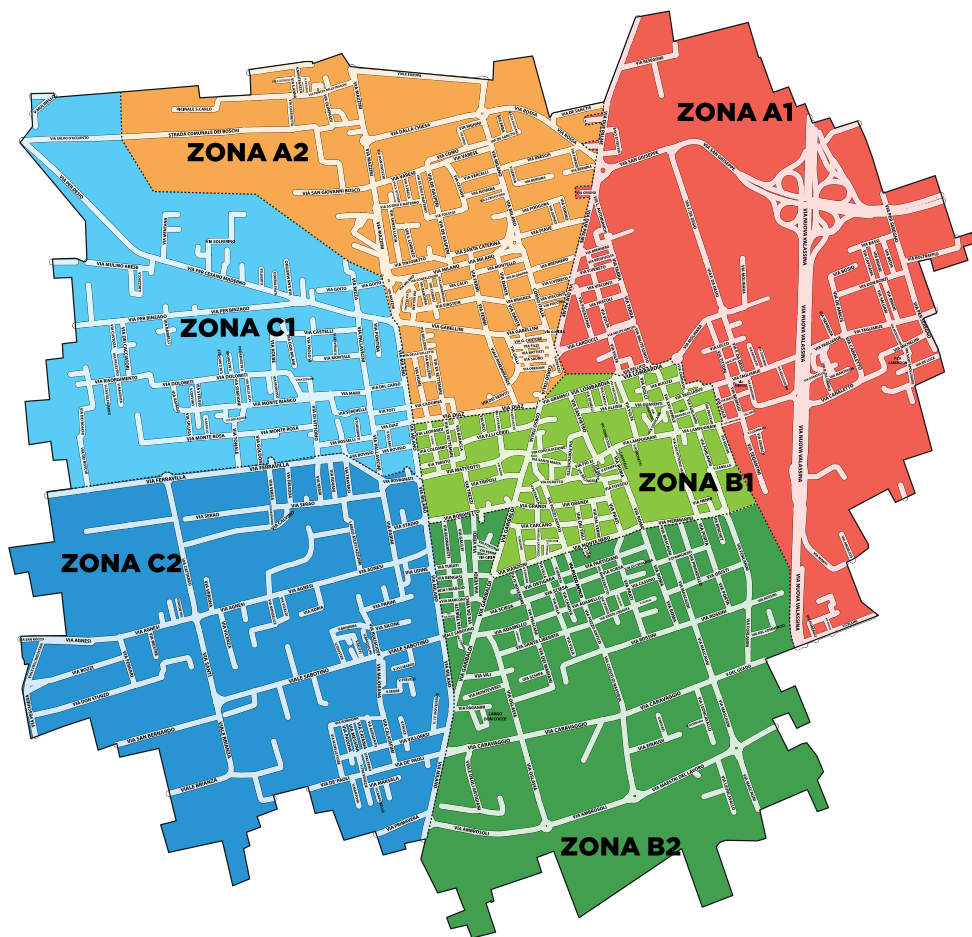

LA CITTÀ DI DESIO